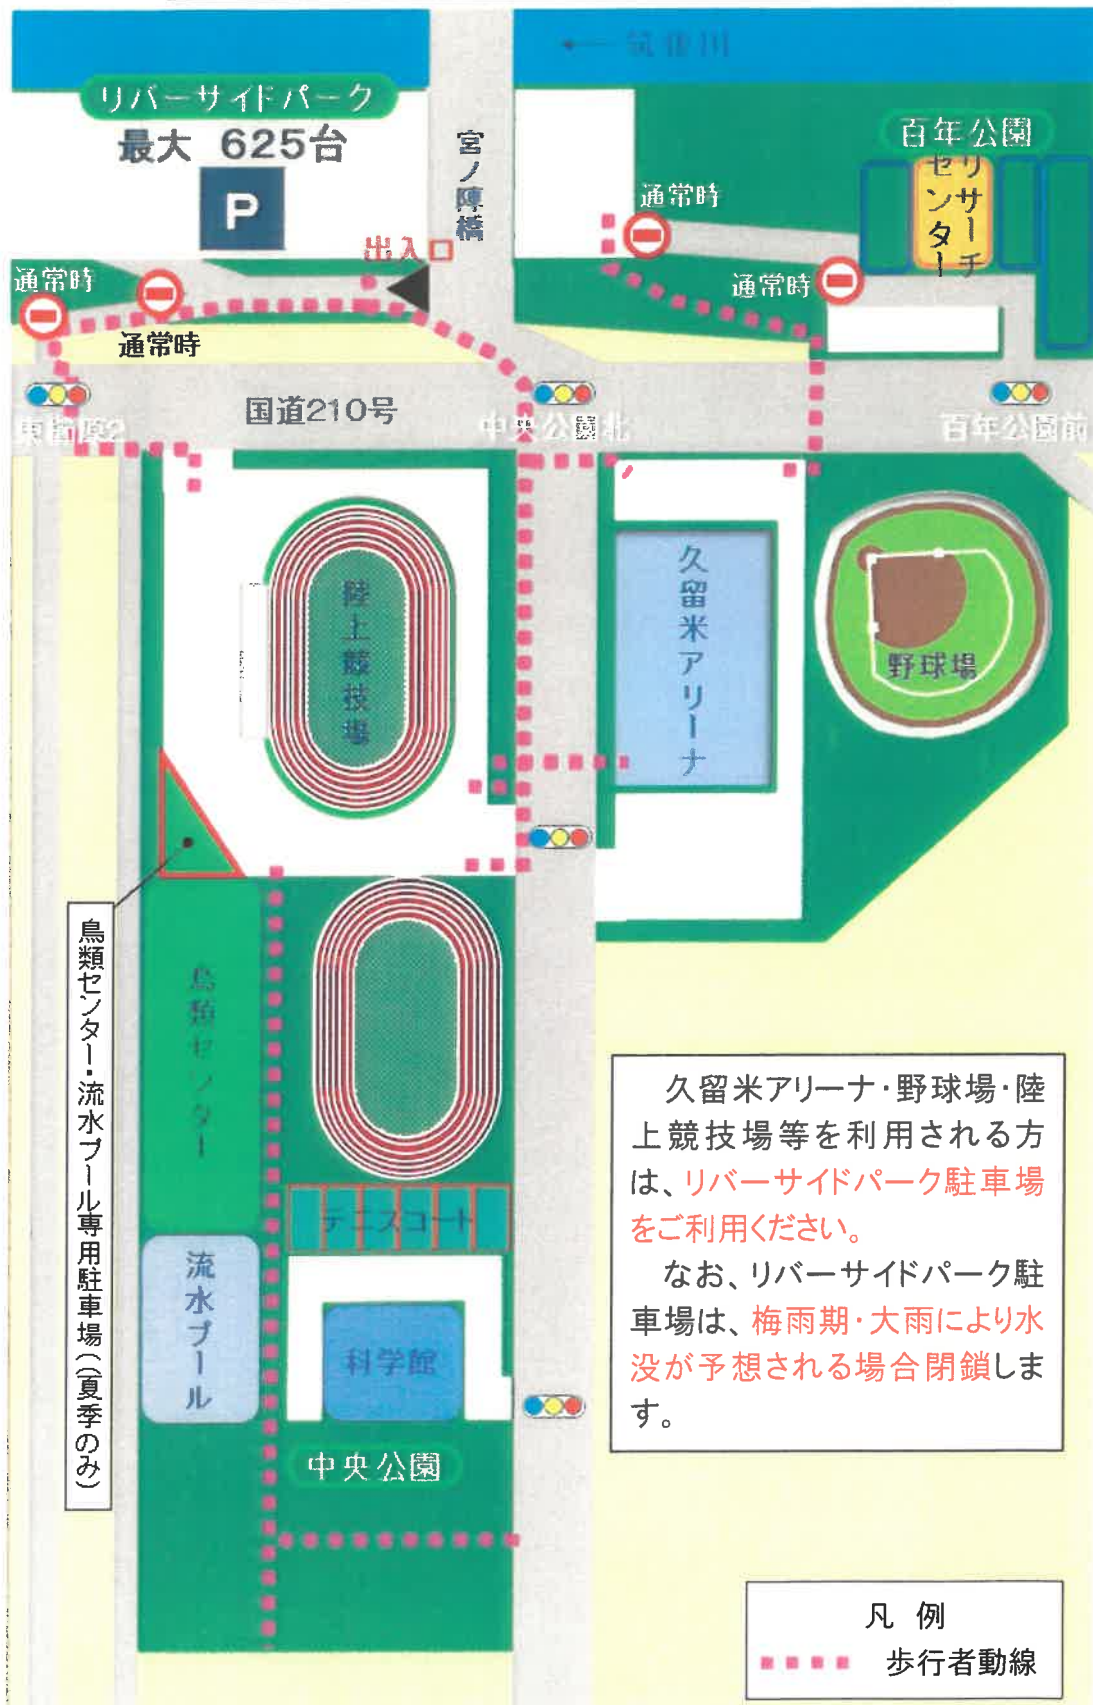

リバーサイドパーク駐車場 案内図

久留米アリーナ・野球場・陸上競技場等を利用される方は、リバーサイドパーク駐車場をご利用ください。

なお、リバーサイドパーク駐車場は、梅雨期・大雨により水没が予想される場合閉鎖します。

凡例
 ■■■■ 歩行者動線